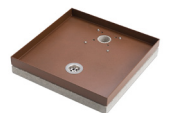

## Fontaine de jardin en acier patiné avec robinet – 17 x 21 x 89 cm

### Accessoires complémentaires

Socle en PVC  
25 x 25 x 25 cm  
Ref 010904010184

Socle avec bassin  
50 x 40 x 5 cm  
Ref 010904010141

Socle en ciment  
40 x 40 x 5 cm  
Ref 010904010144

Socle récipient  
40 x 40 x 5 cm  
Ref 010904010146

Socle carré  
30 x 30 x 5 cm  
Ref 010904010140

Socle porte galets  
40 x 40 x 8 cm  
Ref 010904010152

Support à enterrer  
50 cm  
Ref 010904010169

Seau avec poignée  
Ø25 cm  
Ref 010904010197

Socle avec fente  
40 x 40 x 4 cm  
Ref 010904010149