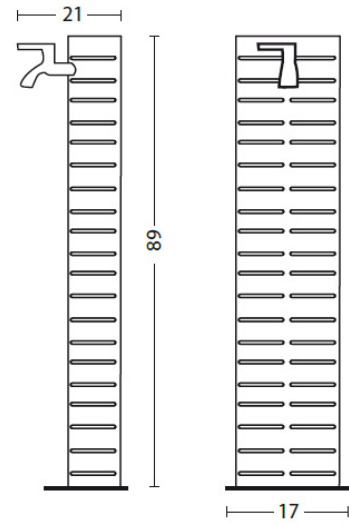

## Fontaine de jardin en acier patiné avec robinet – 17 x 21 x 89 cm

### Accessoires complémentaires

Socle en PVC  
25 x 25 x 25 cm  
Ref 010904010184

Socle avec bassin  
50 x 40 x 5 cm  
Ref 010904010141

Socle en ciment  
40 x 40 x 5 cm  
Ref 010904010144

Socle récipient  
40 x 40 x 5 cm  
Ref 010904010146

Socle carré  
30 x 30 x 5 cm  
Ref 010904010140

Socle porte galets  
40 x 40 x 8 cm  
Ref 010904010152

Support à enterrer  
50 cm  
Ref 010904010169

Seau avec poignée  
Ø25 cm  
Ref 010904010197

Socle avec fente  
40 x 40 x 4 cm  
Ref 010904010149